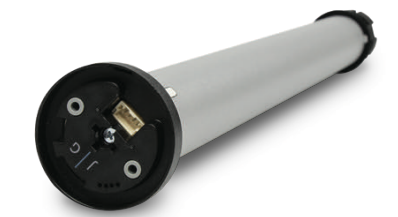

MOTORS
Savant offers J Geiger's exclusive wired, quiet motors to maximize occupant comfort. Motors report shade position to ensure shades stop in alignment every time.